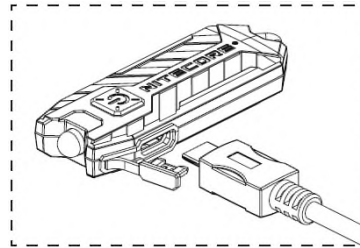

Примечание. Указанные данные измеряются в соответствии с международными стандартами тестирования фонарей ANSI/NEMA FL1 с использованием встроенного литий-ионного аккумулятора (125 mAh) в лабораторных условиях. Данные могут отличаться от данных, получаемых во время использования в реальных условиях, из-за разной нагрузки на аккумулятор или условий окружающей среды.

* Плавное изменение яркости от 1 до 55 люмен. Следовательно, время работы будет варьироваться от 58 ч до 1 ч 15 мин в зависимости от выбранного уровня яркости.

Функция зарядки

TUBE V2.0 оборудован интеллектуальной системой зарядки. Пожалуйста, зарядите аккумулятор перед первым использованием.

Подключение к внешнему источнику питания:

используйте кабель USB для подключения внешнего источника питания (например, USB-адаптера, компьютера или других USB-устройств для зарядки) к разъему micro-USB, расположенному на одной стороне корпуса, чтобы начать процесс зарядки (см. рисунок). Время зарядки составляет около 1,5 часа.

Индикатор зарядки: Во время зарядки синий индикатор, расположенный под кнопкой питания, будет постоянно включен, для информирования о зарядке. Когда аккумулятор полностью зарядится, синий индикатор погаснет.

- TUBE V2.0 можно пользоваться во время зарядки;
- TUBE V2.0 следует заряжать, когда свет начинает быть тусклым или фонарь перестает отвечать на нажатия кнопки.

Инструкция по эксплуатации

НИЗКИЙ режим

Когда свет выключен, нажмите кнопку питания для доступа к Низкому уровню яркости. Нажмите кнопку питания еще раз в течение 3 секунд, чтобы выключить его.

ВЫСОКИЙ режим

Когда свет выключен, дважды нажмите кнопку питания, чтобы получить доступ к Высокому уровню яркости. Нажмите кнопку питания еще раз, чтобы выключить его.

Моментальное включение

Когда свет выключен, нажмите и удерживайте кнопку питания более 1 секунды, чтобы получить доступ к Высокому уровню в 55 люмен. Отпустите, чтобы выключить его.

Плавное изменение яркости

Когда включен Низкий режим, нажмите и удерживайте кнопку питания, чтобы получить доступ к управлению режимом плавного изменения яркости, и отпустите, чтобы выбрать текущий уровень яркости. Нажмите кнопку питания еще раз, чтобы выключить его. Эта функция не имеет памяти режима.

Режим блокировки

Когда свет включен, нажмите и удерживайте кнопку питания более 3 секунд, пока светодиод не мигнет один раз, чтобы указать, что он перешел в режим блокировки, для предотвращения случайного включения. Чтобы выйти из режима блокировки, нажмите и удерживайте кнопку питания более 3 секунд, чтобы

разблокировать фонарь и получить доступ к высокому уровню яркости.

(Примечание: TUBE V2.0 будет автоматически разблокирован при перезарядке в режиме блокировки.)

Меры предосторожности

1. Пожалуйста, зарядите аккумулятор перед первым использованием.
2. Пожалуйста, перезаряжайте фонарь каждые 3 месяца, если он не использовался в течение длительного времени.
3. Не направляйте луч света в глаза.
4. Конструкция фонаря содержит мелкие детали. Пожалуйста, держите его подальше от детей, чтобы избежать удушья.
5. Не разбирайте, не модифицируйте и не реконструируйте изделие, в противном случае гарантия будет аннулирована, и изделие может быть повреждено.

Гарантийное обслуживание

На всю продукцию NITECORE предоставляется гарантия качества. Любой дефектный продукт можно обменять у местного дистрибьютора/дилера в течение 14 дней с момента покупки. После этого все дефектные и неисправные изделия NITECORE можно бесплатно отремонтировать в течение 5 лет с даты покупки. По истечении 5 лет действует ограниченная гарантия, покрывающая стоимость труда и технического обслуживания, но не стоимость аксессуаров или запасных частей. Гарантия будет аннулирована, если

Гарантия будет аннулирована, если

1. Продукт(-ы) сломан(-ы), реконструирован(-ы) и/или модифицирован(-ы) посторонними лицами;
2. Продукт(-ы) поврежден(-ы) из-за неправильного использования.

Для получения свежей информации о продуктах и услугах NITECORE, пожалуйста, обратитесь к официальному дистрибьютору nitecore-ua.com или отправьте электронное письмо по адресу service@nitecore-ua.com.

NITECORE UKRAINE

Официальный сайт: www.nitecore-ua.com

Facebook: www.facebook.com/NitecoreUkraineOfficial