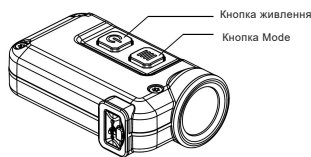

Розміри

Діаметр головної частини: 15.04мм
Розмір: 43.3мм x 25.4мм x 11.5мм
Вага: 13.4г (0.47oz)

Додаткові приладдя

USB підставка

Акcesуари

Кільце для підвіски

Характеристики

FL 1 STANDARD	ТУРБО	ВИСОКИЙ	СЕРЕДНІЙ	НИЗЬКИЙ
	380 ЛЮМЕН	145 ЛЮМЕН	38 ЛЮМЕН	1 ЛЮМЕН
	15хв	1год	4год	60год
	64м	40м	19м	3.9м
	1020cd	400cd	95cd	3.8cd
	1.5М (Ударостійкість)			
	IP54 (Вихист)			

ПРИМІТКА: зазначені параметри були виміряні у відповідності з міжнародними стандартами випробування ліхтарів ANSI/NEMA FL 1 з використанням вбудованої повністю зарядженої Li-ion акумуляторної батареї 3.7В, 280 мАч в лабораторних умовах. Кінцеві результати можуть відрізнятися внаслідок індивідуальних умов використання, а також умов навколишнього середовища.

* Час роботи в режимі Турбо розрахований теоретично

Інструкція по експлуатації Включення/Вимкнення

Включення: Коли світло вимкнене, натисніть і утримуйте кнопку викидача протягом 2 секунд, щоб увімкнути світло.

Вимкнення: Коли світло включене, один раз натисніть кнопку викидача живлення, щоб вимкнути світло.