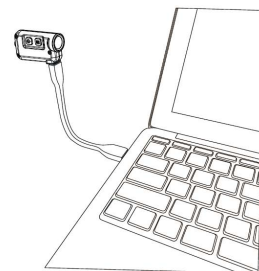

(2)

Заходи обережності

1. Уникайте прямого попадання променя в очі.
2. Зарядите TINI перед першим використанням.
3. При тривалому зберіганні заряджайте ліхтар один раз в півроку.
4. Ця упаковка містить невеликі деталі. Зберігайте в місці, недоступному для дітей, для уникнення небезпеки удушення.
5. Не розбирайте виріб і не вносьте в нього зміни, так як це є причиною анулювання гарантійних зобов'язань.

Гарантійне обслуговування

Вся продукція NITECORE® має гарантію якості. Отримана набута або пошкоджена / дефектна продукція підлягає обміну через місцевого дистрибутора/дилера протягом 14 днів з дня покупки. Після закінчення 14 днів з дня покупки усі дефектні/несправні вироби NITECORE® будуть відремонтовані безкоштовно протягом 60 місяців з дня покупки. Після закінчення 60 місяців поширюється обмежена гарантія, покриває витрати на оплату праці і обслуговування, але НЕ вартість акcesуарів і запасних частин. Гарантія повністю анулюється в кожному з наступних випадків:

1. Виріб(оби) розбиті, перетворені і/або замінені сторонніми особами.
2. Виріб(оби) пошкоджені з-за їх неправильного використання.
3. Виріб(оби) пошкоджені в наслідок протікання елементів живлення.

Для отримання новітньої інформації про продукцію і послуги NITECORE®, будь ласка, надішліть електронного листа на адресу info@nitecore-ua.com

В випадку будь-яких змін в даному товарі (технічні характеристики, гарантійні умови та ін.) інформаційна перевага знаходиться на сайті www.nitecore-ua.com