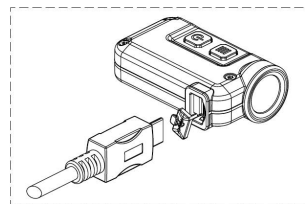

Зарядка

1. **Підключення:** Як показано на малюнку (1), підключіть один кінець до джерела живлення (наприклад, адаптер, комп'ютер або інший джерело живлення). Для повної зарядки TINI потрібно 1 година 45 хвилин. NITECORE рекомендує використовувати TINI з USB-підставкою, яка може використовуватися під час зарядки TINI, як показано на малюнку (2).
  2. **Поради по зарядці:** Коли йде зарядка, сині індикатори будуть повільно блимати, щоб повідомити користувача; індикатори будуть горіти постійно після завершення зарядки. Після повної зарядки теоретична тривалість роботи TINI в режимі очікування становить близько 1 року.
2. **ПРИМІТКА:** При низькому рівні зарядки сині індикатори будуть блимати кожні 3 секунди, щоб повідомити користувача, світло може стати тьмяним, а ліхтар перестане реагувати.

(1)