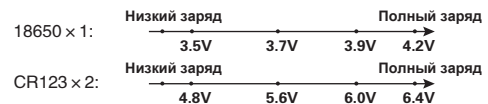

Индикация питания

При установке элемента питания фонарь начнет мигать, чтобы узнать заряд аккумулятора (с точностью до 0.1V) (чтобы прекратить индикацию заряда элемента питания, нажмите кнопку). Для примера, когда напряжение батареи равно 4.2V, световой индикатор будет мигать сначала 4 раза и после секундной паузы еще 2 раза. Разное значение напряжения соответствует определенному уровню заряда: