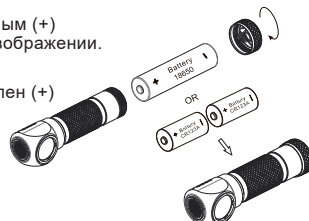

ПРИМЕЧАНИЕ

Приведенные выше данные были измерены в соответствии с международными стандартами испытания фонарей ANSI/NEMA FL1 с использованием элементов питания Nitecore 1 x 18650 (3.7V, 3500mAh), 1 x IMR18650 (3.6V, 3100mAh) и 2 x CR123 (3V, 1700mAh) в лабораторных условиях. При реальном использовании данные могут отличаться и зависеть от выбранных элементов и условий применения.

* Время работы в Турбо и Высоком режиме, рассчитано на основе теоретической арифметики.

* Режим Турбо в 1800 люмен, доступен только с использованием литий-ионных аккумуляторов типа 18650 и IMR18650 с выходным током выше 8A. Турбо не доступен с элементами питания типа CR123 и RCR123.

Инструкция по эксплуатации

Установка батарей

Установите элементы питания положительным (+) полюсом к голове фонаря, как указано на изображении.

ВНИМАНИЕ:

1. Убедитесь, что элемент питания установлен (+) полюсом к голове. Не включайте, если батарея установлена неправильно.
2. Не направлять в глаза
3. Когда уровень заряда на IMR18650 низкий, остановите использование и выполните их перезарядку.